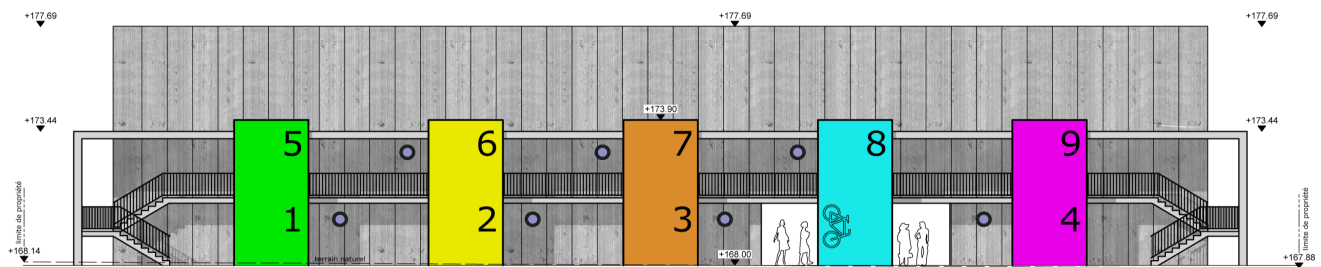

05 40 07 58 50 24 avenue FOCH BAYONNE 64100  
06 15 28 87 34 ogobrecht.architecte@sfr.fr

Maitre d'ouvrage : OFFICE PALDIS DE L'HABITAT  
Maitre d'œuvre : DUBEDOUT/ADEQUATION  
Architecte : Dubedout / Gobrecht  
SHON : 700M<sup>2</sup>  
Coût : 1 000 000€ HT  
Année : 2014  
Mission : Études PC

FAÇADE SUD-OUEST

FAÇADE NORD-EST