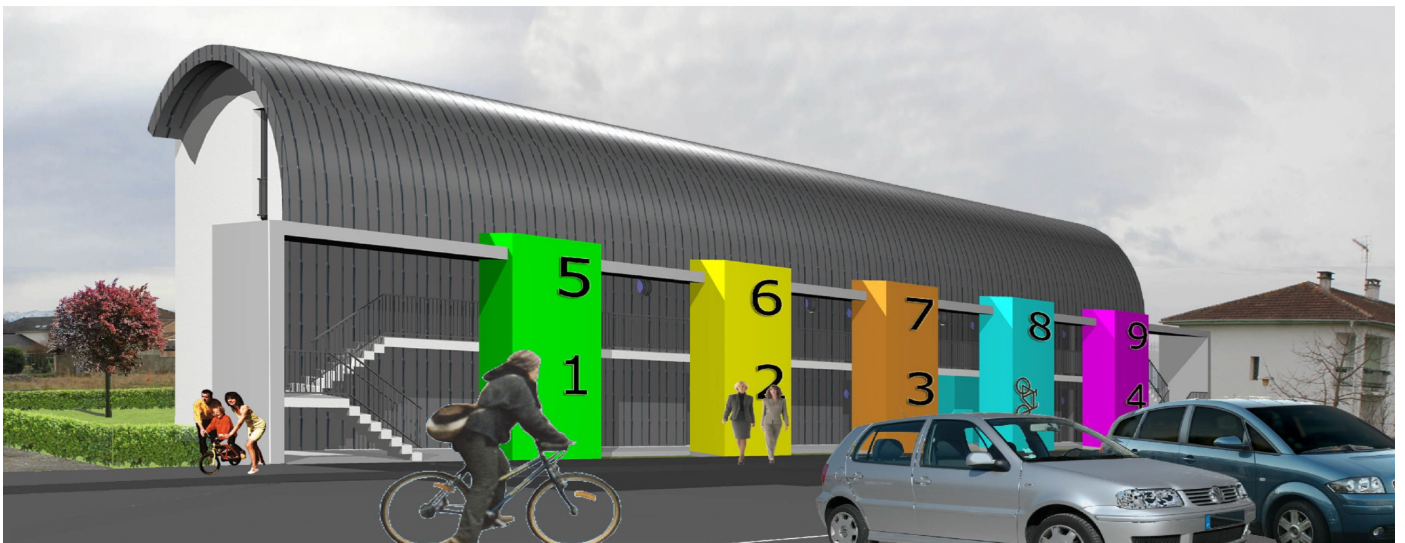

05 40 07 58 50 24 avenue FOCH BAYONNE 64100  
06 15 28 87 34 ogobrecht.architecte@sfr.fr

Maitre d'ouvrage : OFFICE PALDIS DE L'HABITAT  
Maitre d'œuvre : DUBEDOUT/ADEQUATION  
Architecte : Dubedout / Gobrecht  
SHON : 700M<sup>2</sup>  
Coût : 1 000 000€ HT  
Année : 2014  
Mission : Études PC

FAÇADE SUD-OUEST

FAÇADE NORD-EST